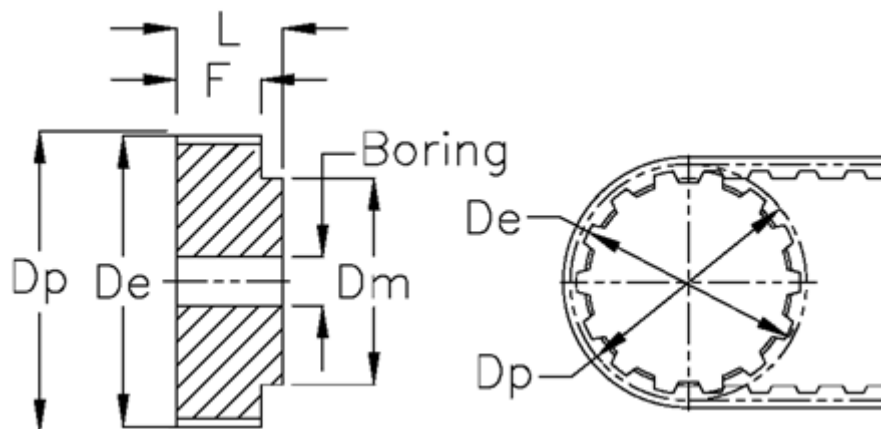

Varenummer: 60415466044  
Beskrivelse: Tandremskive 66 AT10 44/0

## Mål

De	= 138.2	Type = AT10
Dm	= 88	V•gt = 2.357
Dp	= 70.1	
F	= 56	
Forboring	= 16	
L	= 66	
Rembredde	= - 50 mm	
Tandantal	= 44	